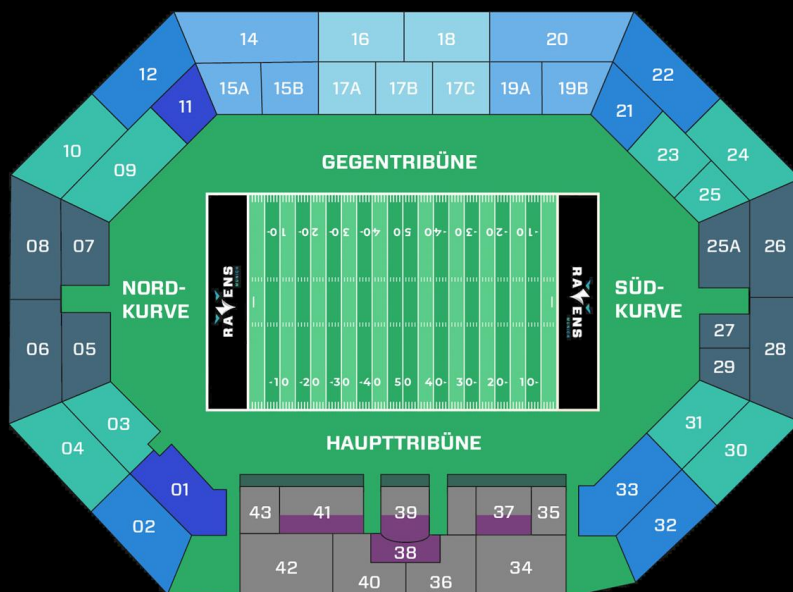

PREISLISTE NÜRNBERG GAME

22. Juni 2024, Max-Morlock-Stadion

Regular Season

Sa, 22. Juni, 19.00 Uhr

Stuttgart Surge (Max-Morlock-Stadion, Nürnberg)

Änderungen vorbehalten.

VIP	229,00
1	50,00
2	45,00
3	40,00
4	30,00
5	25,00
6	20,00
Rolli	10,00 (Rollstuhlfahrer)

Kinder bis einschließlich 14 Jahren erhalten 25% Rabatt. Jeder Stadionbesucher, auch Kleinkinder, benötigen ein gültiges Ticket. Jugendliche ab 15 Jahren, Auszubildende, Studierende und Rentner erhalten 10% Rabatt.

Ab einem GdB von 50 gilt eine Ermäßigung von 50%, ebenso wie ein kostenfreies Ticket für die Begleitperson. Der Ticketpreis für RollstuhlfahrerInnen beträgt 10,00 EUR, inkl. einem kostenfreien Ticket für die Begleitperson. Der Zutritt muss jeweils gemeinsam erfolgen.

Bei ermäßigten Tickets muss beim Einlass ins Stadion jeweils ein entsprechender Nachweis vorgelegt werden.

Die Sideline der Munich Ravens befindet sich vor der Gegentribüne.

Es gelten die Ticketing AGB der München American Football Holding GmbH. Diese können Sie unter www.munichravens.com einsehen. Rückfragen an tickets@munichravens.com.